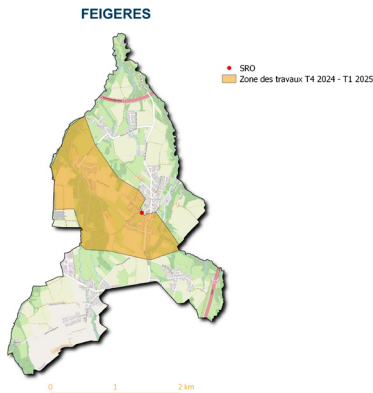

Les travaux débiteront du 4 novembre 2024 au 10 janvier 2025 par les zones situées sur la carte ci-dessous.

Si votre logement est concerné, il apparaîtra en bleu sur la carte de notre site web.

Vérifiez sur : <https://eligibilite-fibre.altitudeinfra.fr/dsp/AI-0THS>

La carte ci-dessous représente les zones concernées par les travaux.

SUIVEZ L' AVANCÉE DES TRAVAUX